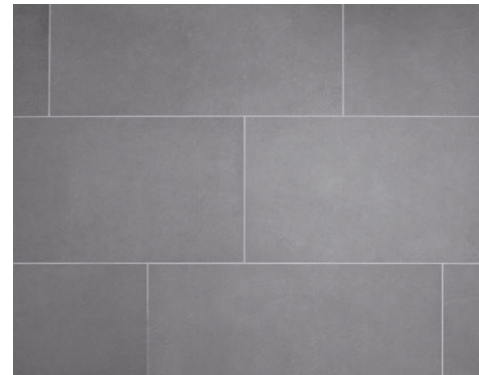

Bodenfliesen

**Bodenfliese Floorgres
Industrial Plomp 30/60**

Material	Feinsteinzeug
Länge	60 cm
Breite	30 cm
Tiefe	1 cm
Artikelnr.	8764310631